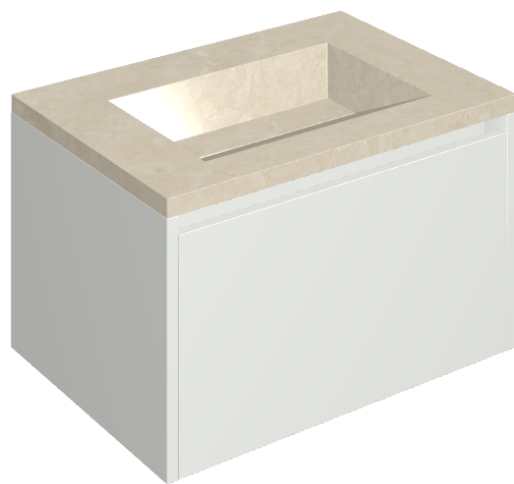

## Washbasin 70 White

Rivestimento del  
prodotto

Genesis Moon White  
Naturale

I colori e le altre caratteristiche estetiche delle piastrelle presenti nelle illustrazioni presenti sul sito sono puramente indicativi. Guarda sempre i campioni di persona prima dell'acquisto.