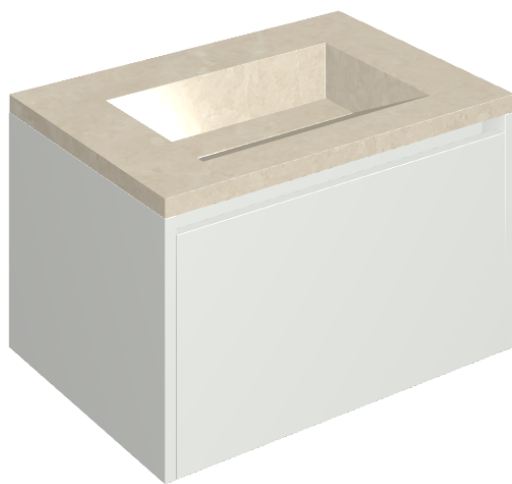

## Washbasin 70 White

Rivestimento del  
prodotto

Genesis Moon White  
Naturale

I colori e le altre caratteristiche estetiche delle piastrelle presenti nelle illustrazioni presenti sul sito sono puramente indicativi. Guarda sempre i campioni di persona prima dell'acquisto.