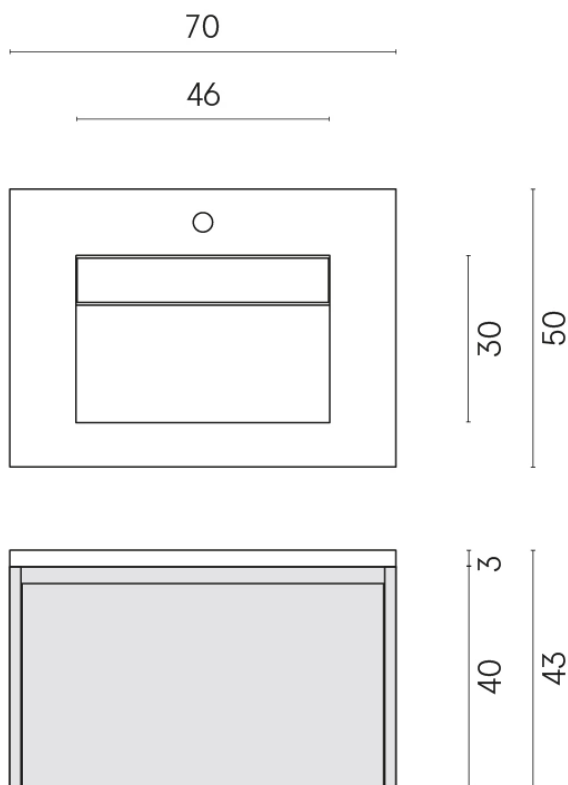

SCHEDA DI CONFIGURAZIONE

Cod. art.: 620810000020

Fly Air

Washbasin 70 White

Rivestimento del
prodotto

Charme Evo Statuario
Naturale

I colori e le altre caratteristiche estetiche delle piastrelle presenti nelle illustrazioni presenti sul sito sono puramente indicativi. Guarda sempre i campioni di persona prima dell'acquisto.

Trova il punto vendita
autorizzato più vicino:

<https://kavkaz.italonceramica.ru/ru/home/dealer/>