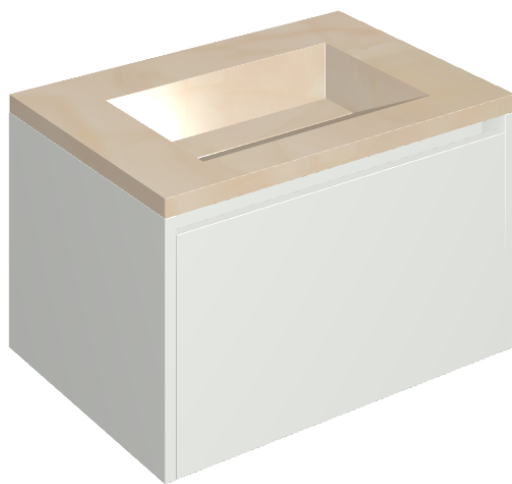

SCHEDA DI CONFIGURAZIONE

Cod. art.: 620810000020

Fly Air

Washbasin 70 White

Rivestimento del
prodotto

Charme Evo Onyx Lux

I colori e le altre caratteristiche estetiche delle piastrelle presenti nelle illustrazioni presenti sul sito sono puramente indicativi. Guarda sempre i campioni di persona prima dell'acquisto.