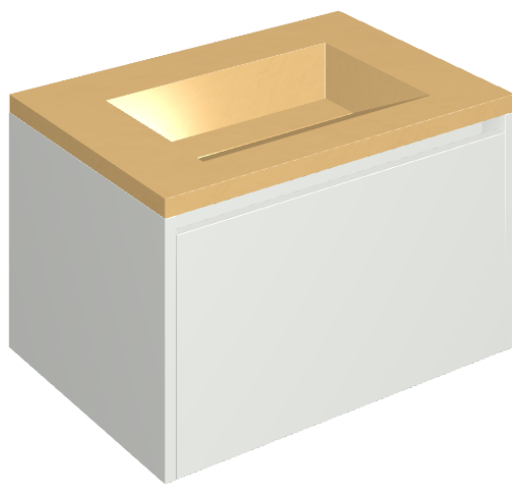

SCHEDA DI CONFIGURAZIONE

Cod. art.: 620810000020

Fly Air

Washbasin 70 White

Rivestimento del
prodotto
Surface Sun Cerato

I colori e le altre caratteristiche estetiche delle piastrelle presenti nelle illustrazioni presenti sul sito sono puramente indicativi. Guarda sempre i campioni di persona prima dell'acquisto.