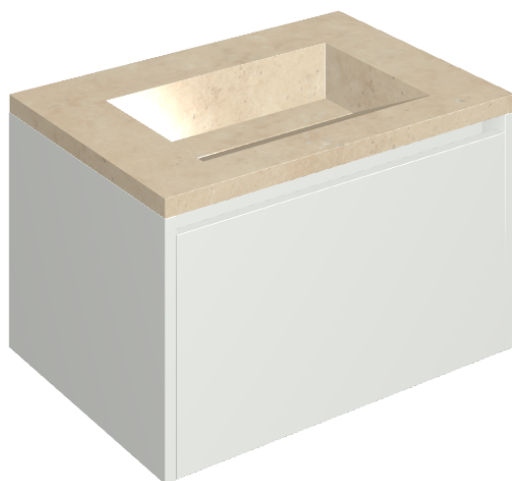

SCHEDA DI CONFIGURAZIONE

Cod. art.: 620810000020

Fly Air

Washbasin 70 White

Rivestimento del
prodotto
Room Beige Stone
Cerato

I colori e le altre caratteristiche estetiche delle piastrelle presenti nelle illustrazioni presenti sul sito sono puramente indicativi. Guarda sempre i campioni di persona prima dell'acquisto.

Trova il punto vendita
autorizzato più vicino:

<https://kavkaz.italonceramica.ru/ru/home/dealer/>

ITALON HOME

© COPYRIGHT ITALON - АО Керамогранитный завод 142800, Россия, Московская область, г. Ступино, Староситненское шоссе, вл. 32 - Тел. +7 495 2251322 / Факс +7 495 2251346