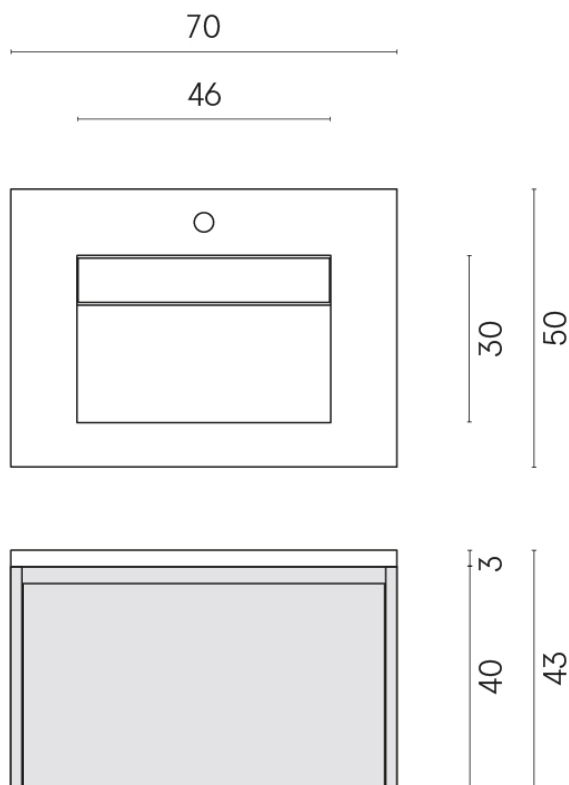

SCHEDA DI CONFIGURAZIONE

Cod. art.: 620810000020

Fly Air

Washbasin 70 White

Rivestimento del
prodotto
Room Grey Stone
Cerato

I colori e le altre caratteristiche estetiche delle piastrelle presenti nelle illustrazioni presenti sul sito sono puramente indicativi. Guarda sempre i campioni di persona prima dell'acquisto.