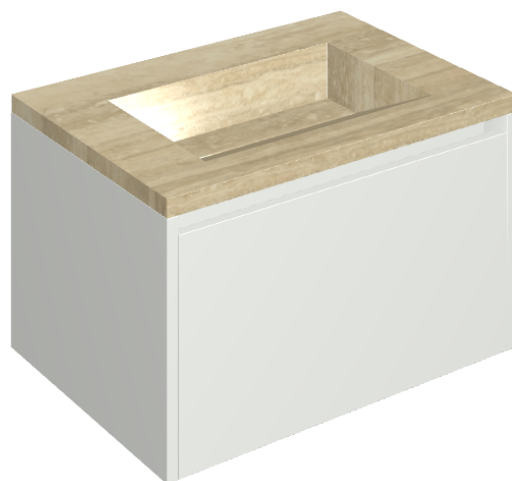

SCHEDA DI CONFIGURAZIONE

Cod. art.: 620810000020

Fly Air

Washbasin 70 White

Rivestimento del prodotto

Charme Advance
Travertino Romano
Cerato

I colori e le altre caratteristiche estetiche delle piastrelle presenti nelle illustrazioni presenti sul sito sono puramente indicativi. Guarda sempre i campioni di persona prima dell'acquisto.