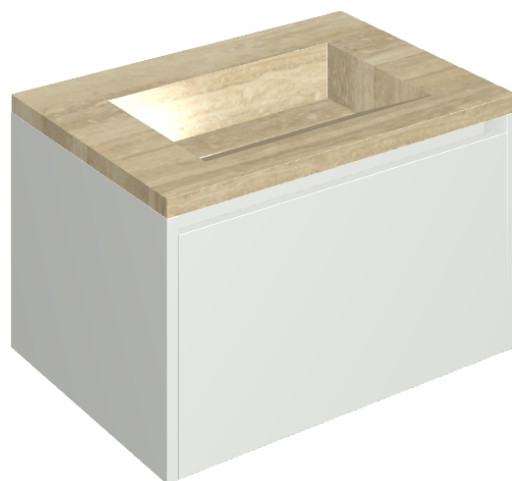

## Washbasin 70 White

**Rivestimento del prodotto**

Charme Advance  
Travertino Romano  
Cerato

I colori e le altre caratteristiche estetiche delle piastrelle presenti nelle illustrazioni presenti sul sito sono puramente indicativi. Guarda sempre i campioni di persona prima dell'acquisto.