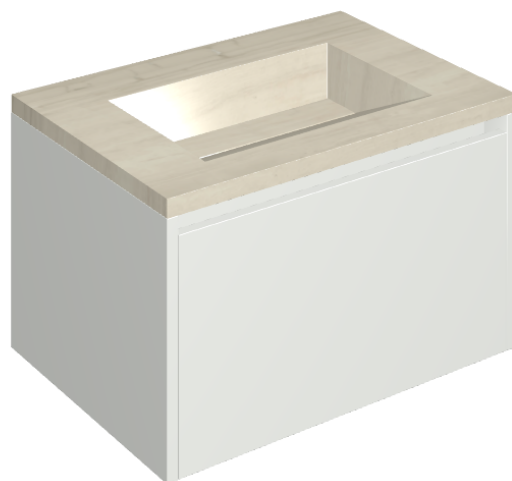

## Washbasin 70 White

Rivestimento del  
prodotto

Charme Advance Silk  
Grey Cerato

I colori e le altre caratteristiche estetiche delle piastrelle presenti nelle illustrazioni presenti sul sito sono puramente indicativi. Guarda sempre i campioni di persona prima dell'acquisto.