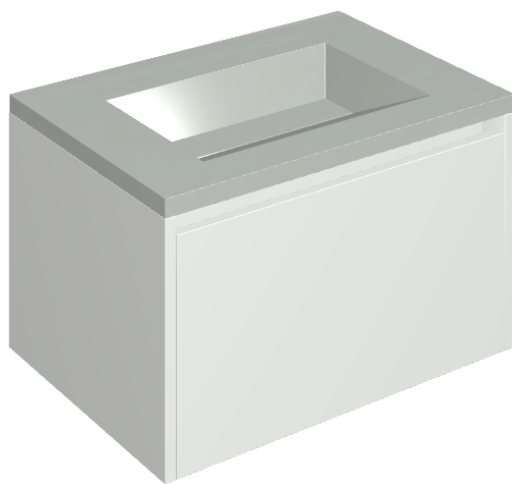

SCHEDA DI CONFIGURAZIONE

Cod. art.: 620810000020

## Washbasin 70 White

Rivestimento del  
prodotto

Metropolis Glass Sky  
Lux

I colori e le altre caratteristiche estetiche delle piastrelle presenti nelle illustrazioni presenti sul sito sono puramente indicativi. Guarda sempre i campioni di persona prima dell'acquisto.