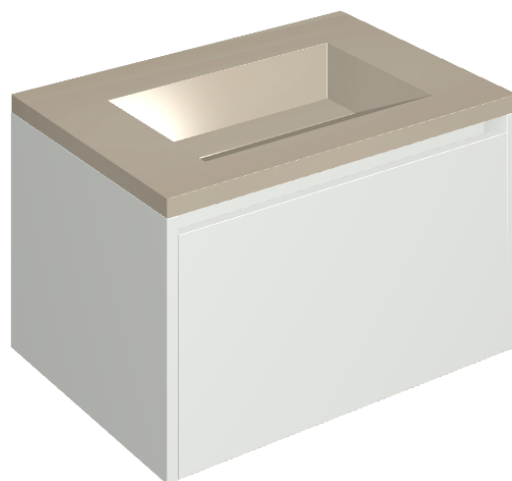

SCHEDA DI CONFIGURAZIONE

Cod. art.: 620810000020

Fly Air

Washbasin 70 White

Rivestimento del prodotto

Metropolis Glass Powder Lux

I colori e le altre caratteristiche estetiche delle piastrelle presenti nelle illustrazioni presenti sul sito sono puramente indicativi. Guarda sempre i campioni di persona prima dell'acquisto.