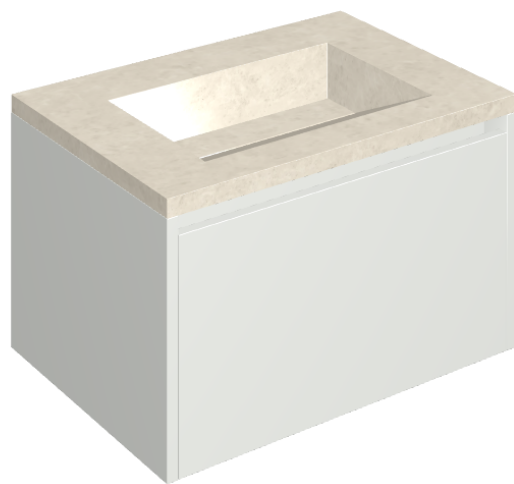

## Washbasin 70 White

Rivestimento del  
prodotto

Metropolis Royal Ivory  
Naturale

I colori e le altre caratteristiche estetiche delle piastrelle presenti nelle illustrazioni presenti sul sito sono puramente indicativi. Guarda sempre i campioni di persona prima dell'acquisto.