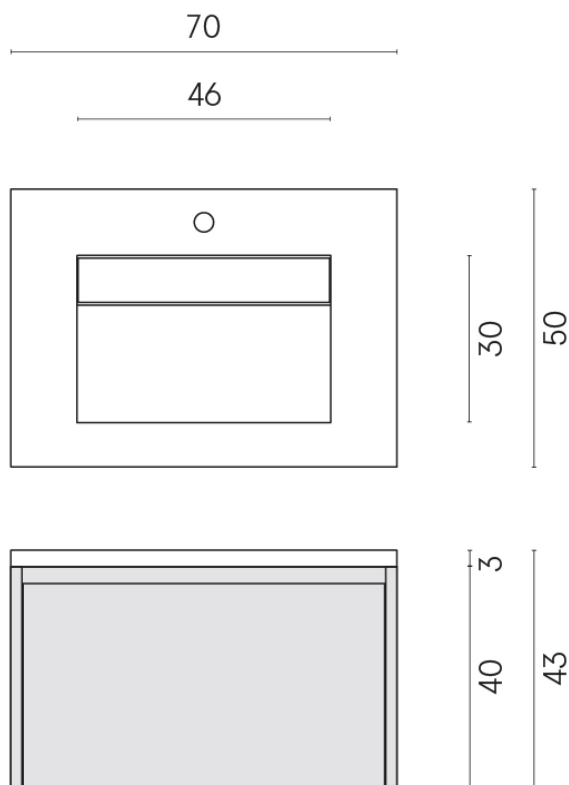

SCHEDA DI CONFIGURAZIONE

Cod. art.: 620810000020

Fly Air

Washbasin 70 White

Rivestimento del
prodotto
Continuum Petrol
Naturale

I colori e le altre caratteristiche estetiche delle piastrelle presenti nelle illustrazioni presenti sul sito sono puramente indicativi. Guarda sempre i campioni di persona prima dell'acquisto.