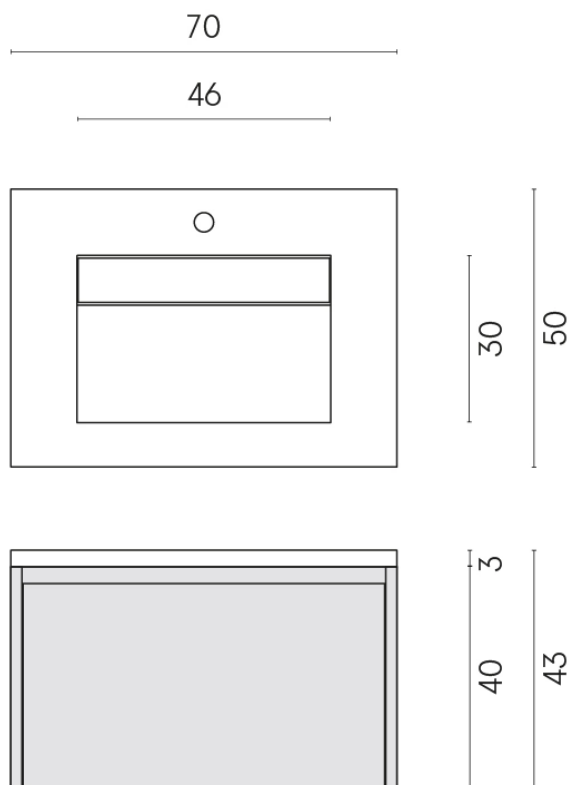

SCHEDA DI CONFIGURAZIONE

Cod. art.: 620810000020

Fly Air

Washbasin 70 White

Rivestimento del prodotto

Continuum Stone
Beige Naturale

I colori e le altre caratteristiche estetiche delle piastrelle presenti nelle illustrazioni presenti sul sito sono puramente indicativi. Guarda sempre i campioni di persona prima dell'acquisto.