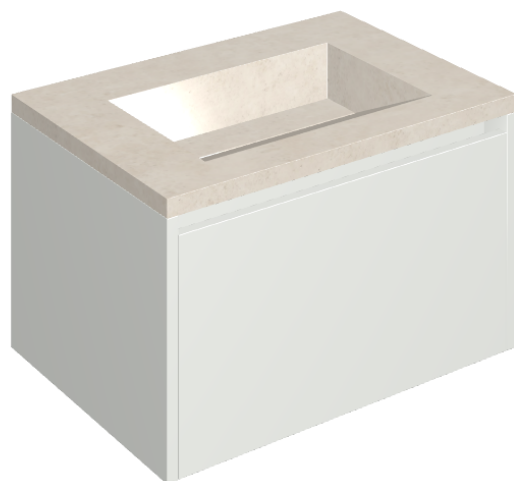

SCHEDA DI CONFIGURAZIONE

Cod. art.: 620810000020

Fly Air

Washbasin 70 White

Rivestimento del
prodotto

Eternum Snow
Naturale

I colori e le altre caratteristiche estetiche delle piastrelle presenti nelle illustrazioni presenti sul sito sono puramente indicativi. Guarda sempre i campioni di persona prima dell'acquisto.