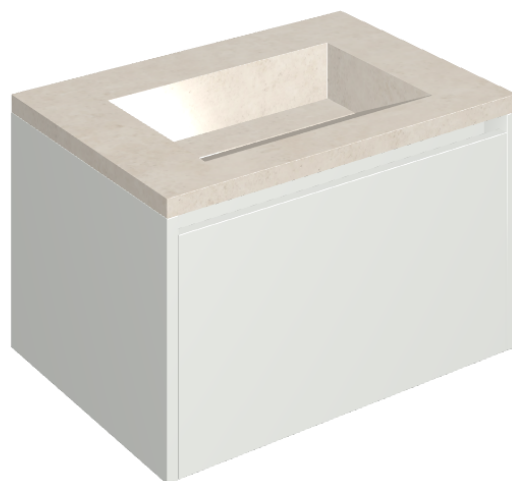

SCHEDA DI CONFIGURAZIONE

Cod. art.: 620810000020

Fly Air

Washbasin 70 White

Rivestimento del
prodotto

Eternum Snow
Naturale

I colori e le altre caratteristiche estetiche delle piastrelle presenti nelle illustrazioni presenti sul sito sono puramente indicativi. Guarda sempre i campioni di persona prima dell'acquisto.