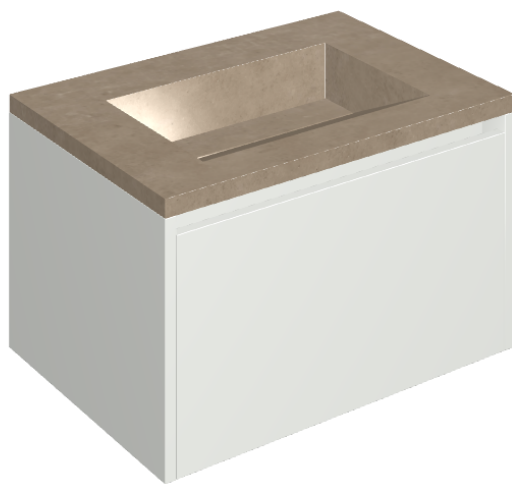

## Washbasin 70 White

Rivestimento del  
prodotto

Eternum Gold  
Naturale

I colori e le altre caratteristiche estetiche delle piastrelle presenti nelle illustrazioni presenti sul sito sono puramente indicativi. Guarda sempre i campioni di persona prima dell'acquisto.