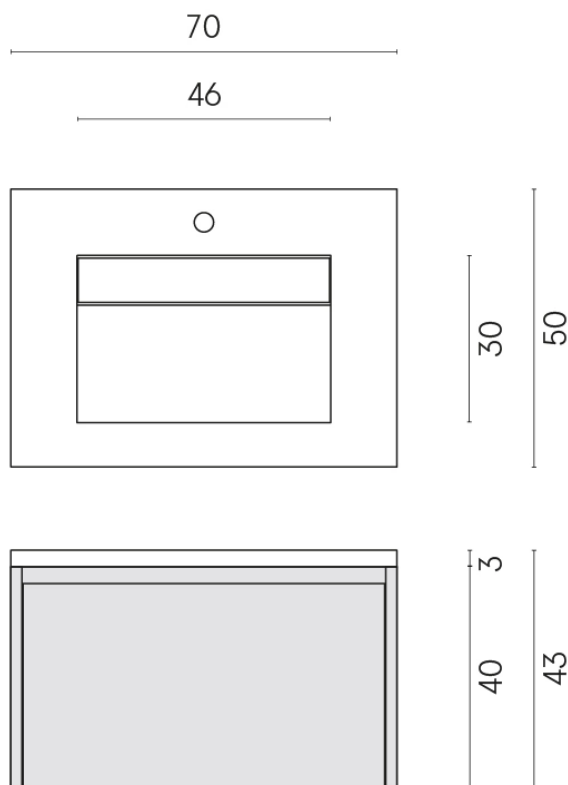

SCHEDA DI CONFIGURAZIONE

Cod. art.: 620810000020

Fly Air

Washbasin 70 White

Rivestimento del
prodotto
Eternum Carrara Lux

I colori e le altre caratteristiche estetiche delle piastrelle presenti nelle illustrazioni presenti sul sito sono puramente indicativi. Guarda sempre i campioni di persona prima dell'acquisto.