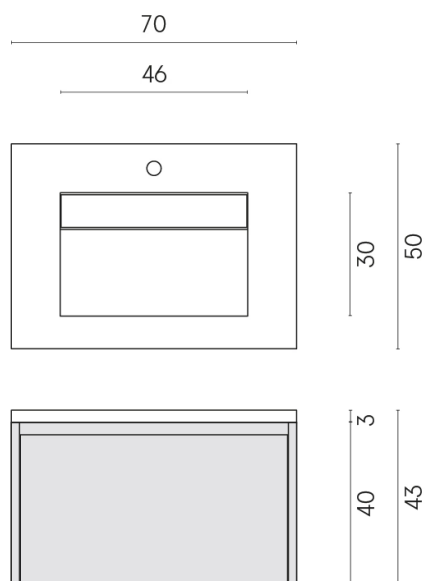

SCHEDA DI CONFIGURAZIONE

Cod. art.: 620810000020

Fly Air

Washbasin 70 White

Rivestimento del
prodotto

Materia Magnesio
Cerato

I colori e le altre caratteristiche estetiche delle piastrelle presenti nelle illustrazioni presenti sul sito sono puramente indicativi. Guarda sempre i campioni di persona prima dell'acquisto.