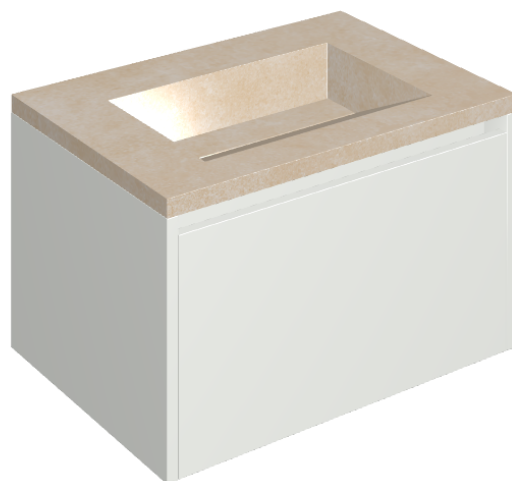

SCHEDA DI CONFIGURAZIONE

Cod. art.: 620810000020

Fly Air

Washbasin 70 White

Rivestimento del
prodotto

Materia Magnesio
Cerato

I colori e le altre caratteristiche estetiche delle piastrelle presenti nelle illustrazioni presenti sul sito sono puramente indicativi. Guarda sempre i campioni di persona prima dell'acquisto.