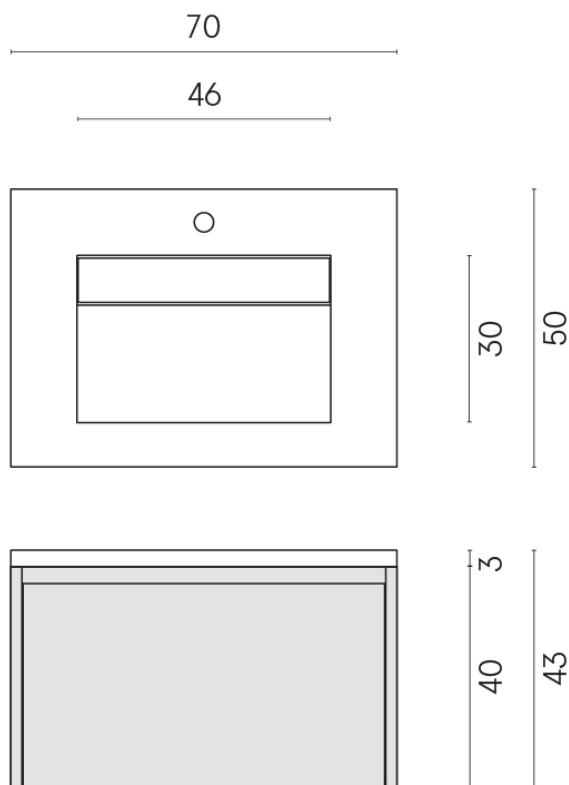

SCHEDA DI CONFIGURAZIONE

Cod. art.: 620810000015

Fly Air

Washbasin 70 Wood

Rivestimento del
prodotto

Charme Extra Laurent
Naturale

I colori e le altre caratteristiche estetiche delle piastrelle presenti nelle illustrazioni presenti sul sito sono puramente indicativi. Guarda sempre i campioni di persona prima dell'acquisto.