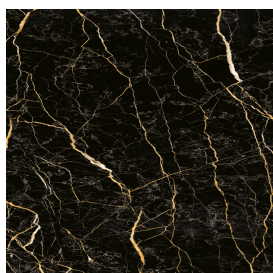

SCHEDA DI CONFIGURAZIONE

Cod. art.: 620810000015

Fly Air

Washbasin 70 Wood

Rivestimento del
prodotto

Charme Extra Laurent
Naturale

I colori e le altre caratteristiche estetiche delle piastrelle presenti nelle illustrazioni presenti sul sito sono puramente indicativi. Guarda sempre i campioni di persona prima dell'acquisto.