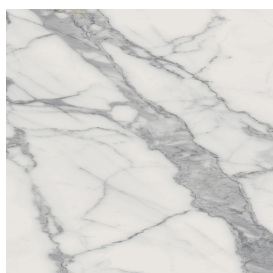

## Washbasin 70 Wood

Rivestimento del  
prodotto

Charme Evo Statuario  
Naturale

I colori e le altre caratteristiche estetiche delle piastrelle presenti nelle illustrazioni presenti sul sito sono puramente indicativi. Guarda sempre i campioni di persona prima dell'acquisto.