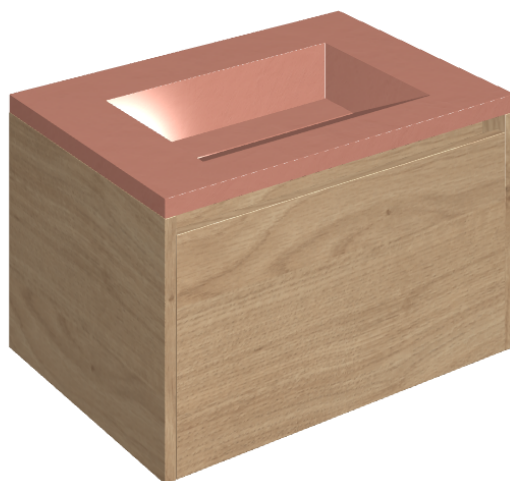

## Washbasin 70 Wood

Rivestimento del  
prodotto

Surface Scarlet  
Cerato

I colori e le altre caratteristiche estetiche delle piastrelle presenti nelle illustrazioni presenti sul sito sono puramente indicativi. Guarda sempre i campioni di persona prima dell'acquisto.