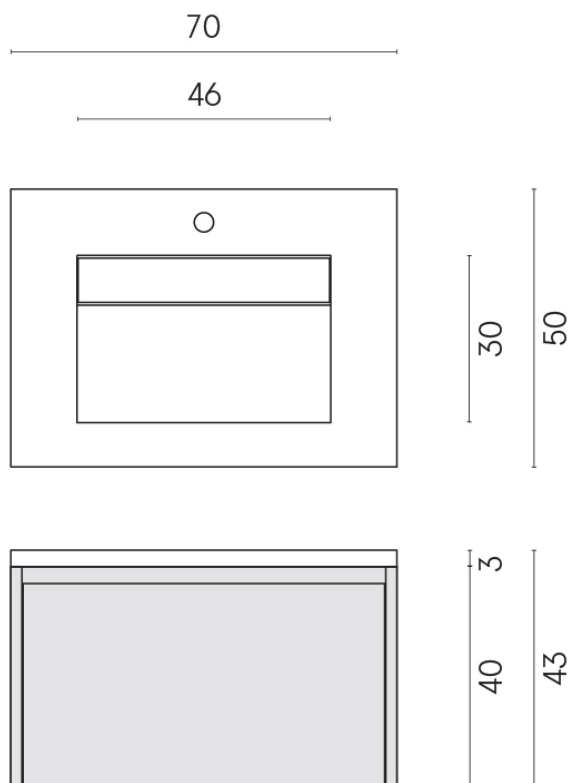

SCHEDA DI CONFIGURAZIONE

Cod. art.: 620810000015

Fly Air

Washbasin 70 Wood

Rivestimento del
prodotto

Surface Scarlet
Cerato

I colori e le altre caratteristiche estetiche delle piastrelle presenti nelle illustrazioni presenti sul sito sono puramente indicativi. Guarda sempre i campioni di persona prima dell'acquisto.