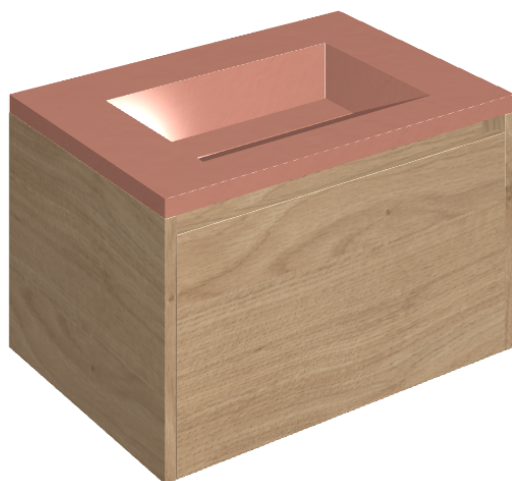

SCHEDA DI CONFIGURAZIONE

Cod. art.: 620810000015

Fly Air

Washbasin 70 Wood

Rivestimento del
prodotto

Surface Scarlet
Cerato

I colori e le altre caratteristiche estetiche delle piastrelle presenti nelle illustrazioni presenti sul sito sono puramente indicativi. Guarda sempre i campioni di persona prima dell'acquisto.