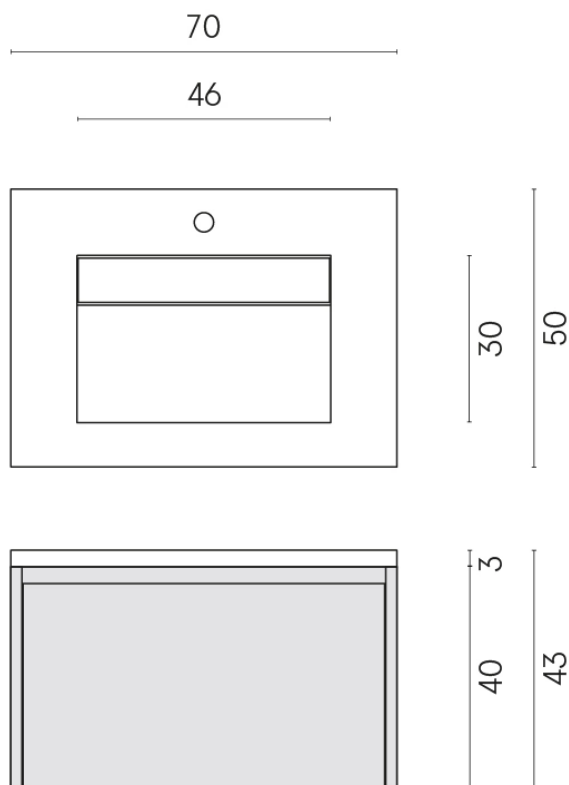

SCHEDA DI CONFIGURAZIONE

Cod. art.: 620810000015

Fly Air

Washbasin 70 Wood

Rivestimento del
prodotto

Room Black Stone
Cerato

I colori e le altre caratteristiche estetiche delle piastrelle presenti nelle illustrazioni presenti sul sito sono puramente indicativi. Guarda sempre i campioni di persona prima dell'acquisto.