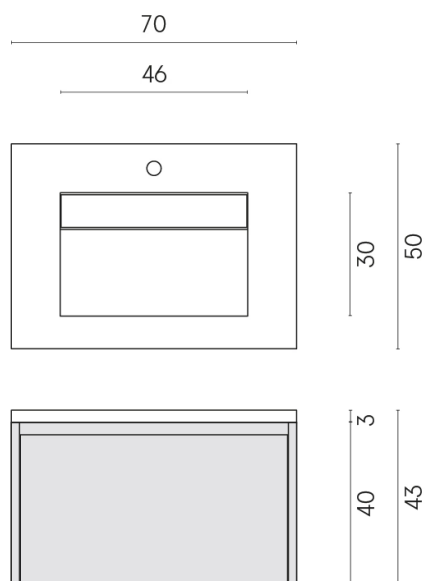

SCHEDA DI CONFIGURAZIONE

Cod. art.: 620810000015

Fly Air

Washbasin 70 Wood

Rivestimento del
prodotto

Metropolis Calacatta
Gold Naturale

I colori e le altre caratteristiche estetiche delle piastrelle presenti nelle illustrazioni presenti sul sito sono puramente indicativi. Guarda sempre i campioni di persona prima dell'acquisto.