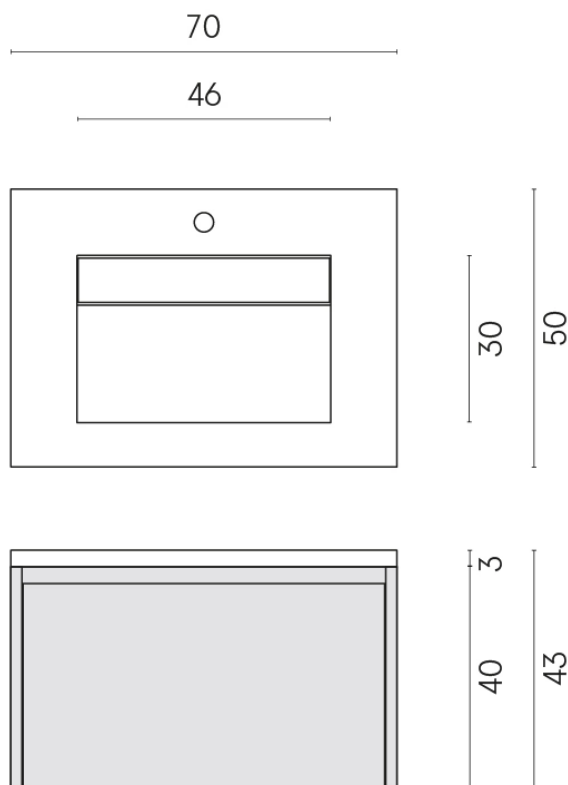

SCHEDA DI CONFIGURAZIONE

Cod. art.: 620810000015

Fly Air

Washbasin 70 Wood

Rivestimento del
prodotto
Metropolis Imperial
Black Naturale

I colori e le altre caratteristiche estetiche delle piastrelle presenti nelle illustrazioni presenti sul sito sono puramente indicativi. Guarda sempre i campioni di persona prima dell'acquisto.