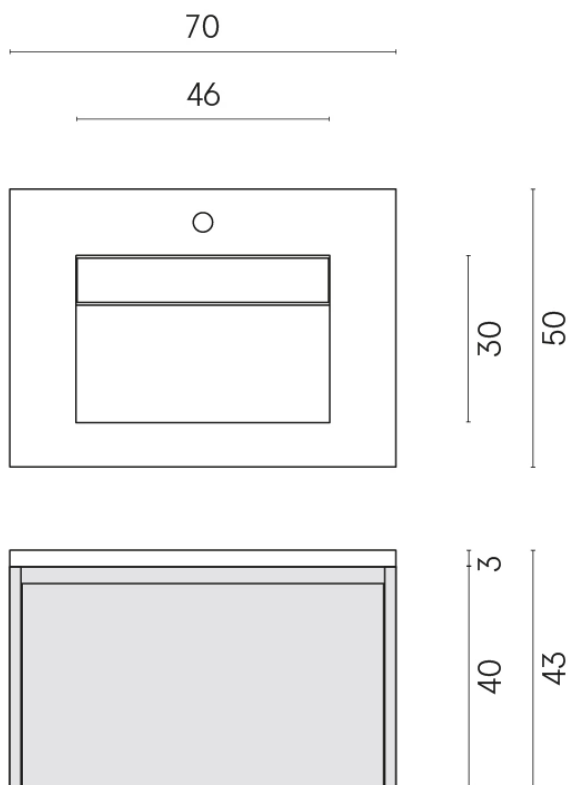

SCHEDA DI CONFIGURAZIONE

Cod. art.: 620810000015

Fly Air

Washbasin 70 Wood

Rivestimento del
prodotto

Boutique Blossom
Naturale

I colori e le altre caratteristiche estetiche delle piastrelle presenti nelle illustrazioni presenti sul sito sono puramente indicativi. Guarda sempre i campioni di persona prima dell'acquisto.

Trova il punto vendita
autorizzato più vicino:

<https://kavkaz.italonceramica.ru/ru/home/dealer/>