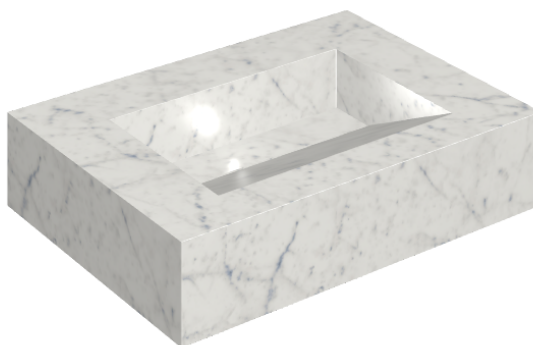

## Washbasin 70

Rivestimento del  
prodotto

Charme Extra Carrara  
Naturale

I colori e le altre caratteristiche estetiche delle piastrelle presenti nelle illustrazioni presenti sul sito sono puramente indicativi. Guarda sempre i campioni di persona prima dell'acquisto.