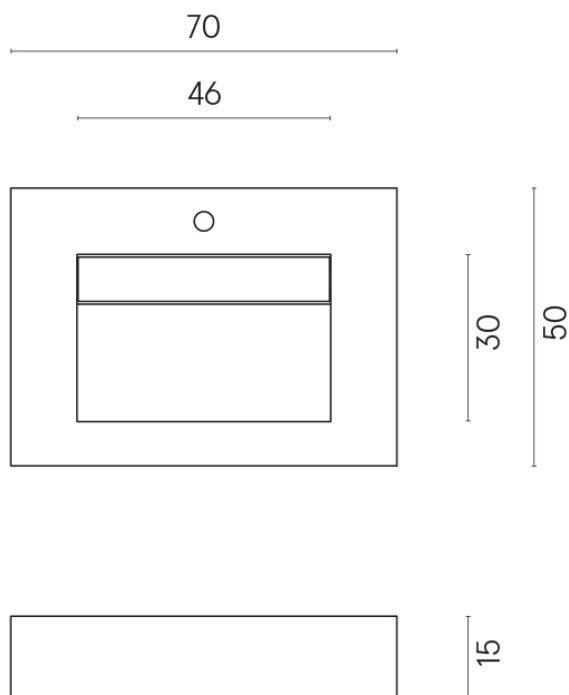

SCHEDA DI CONFIGURAZIONE

Cod. art.: 620810000010

Fly Evo

Washbasin 70

Rivestimento del
prodotto

Charme Extra Arcadia
Naturale

I colori e le altre caratteristiche estetiche delle piastrelle presenti nelle illustrazioni presenti sul sito sono puramente indicativi. Guarda sempre i campioni di persona prima dell'acquisto.