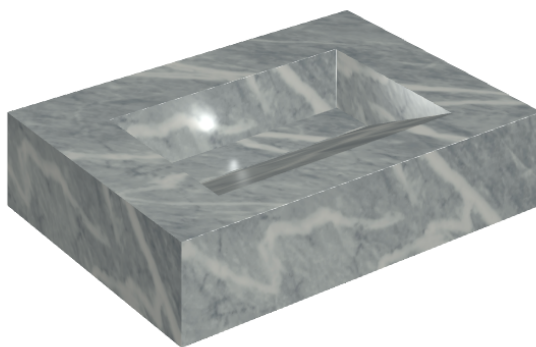

## Washbasin 70

Rivestimento del  
prodotto

Charme Extra Atlantic  
Naturale

I colori e le altre caratteristiche estetiche delle piastrelle presenti nelle illustrazioni presenti sul sito sono puramente indicativi. Guarda sempre i campioni di persona prima dell'acquisto.