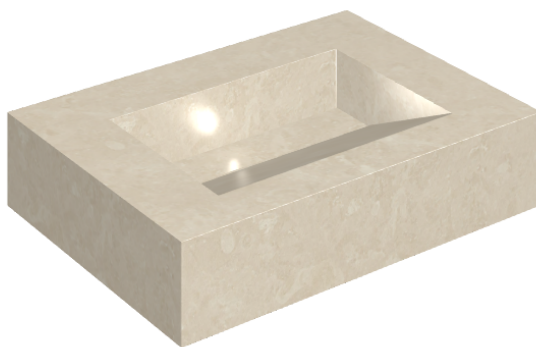

SCHEDA DI CONFIGURAZIONE

Cod. art.: 620810000010

Fly Evo

Washbasin 70

Rivestimento del
prodotto

Genesis Moon White
Naturale

I colori e le altre caratteristiche estetiche delle piastrelle presenti nelle illustrazioni presenti sul sito sono puramente indicativi. Guarda sempre i campioni di persona prima dell'acquisto.