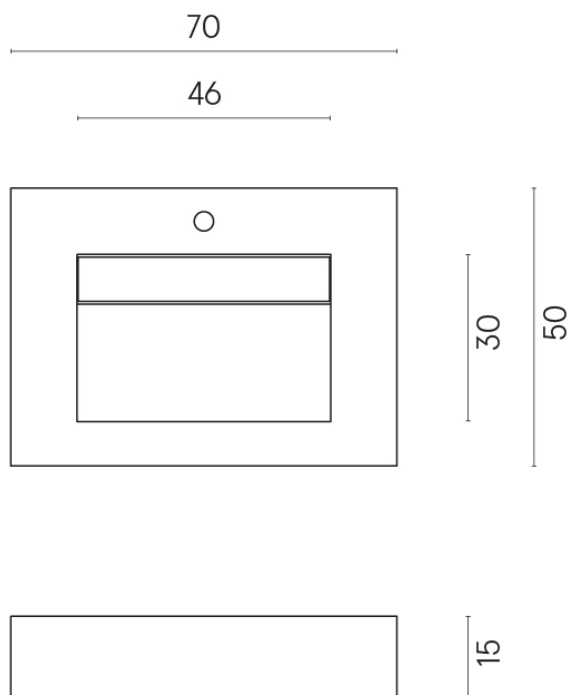

SCHEDA DI CONFIGURAZIONE

Cod. art.: 620810000010

Fly Evo

Washbasin 70

Rivestimento del
prodotto
Surface Sun Cerato

I colori e le altre caratteristiche estetiche delle piastrelle presenti nelle illustrazioni presenti sul sito sono puramente indicativi. Guarda sempre i campioni di persona prima dell'acquisto.