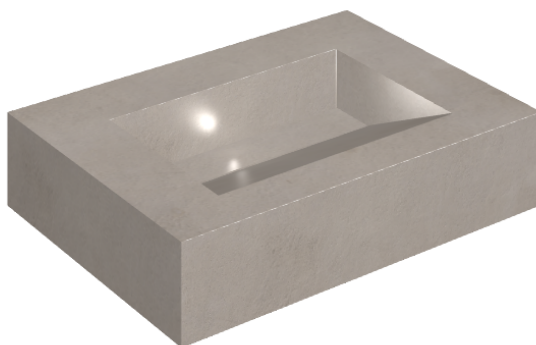

SCHEDA DI CONFIGURAZIONE

Cod. art.: 620810000010

Fly Evo

Washbasin 70

Rivestimento del
prodotto

Millennium Iron
Naturale

I colori e le altre caratteristiche estetiche delle piastrelle presenti nelle illustrazioni presenti sul sito sono puramente indicativi. Guarda sempre i campioni di persona prima dell'acquisto.