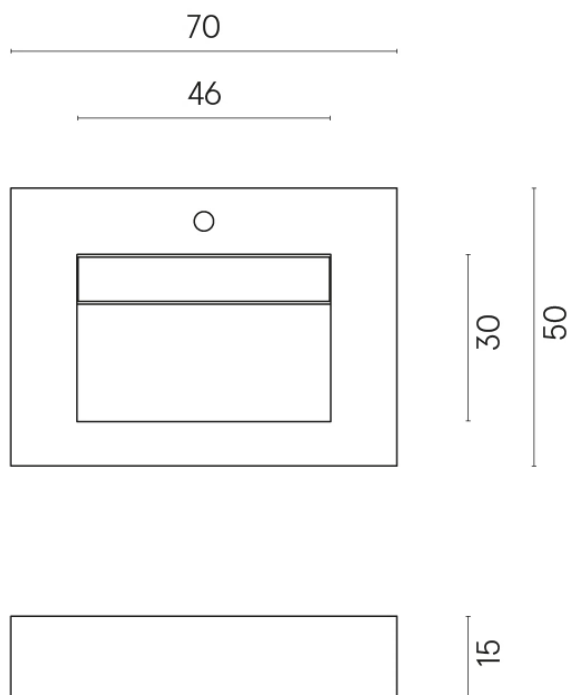

SCHEDA DI CONFIGURAZIONE

Cod. art.: 620810000010

Fly Evo

Washbasin 70

Rivestimento del
prodotto

Charme Deluxe
Bianco Michelangelo
Naturale

I colori e le altre caratteristiche estetiche delle piastrelle presenti nelle illustrazioni presenti sul sito sono puramente indicativi. Guarda sempre i campioni di persona prima dell'acquisto.