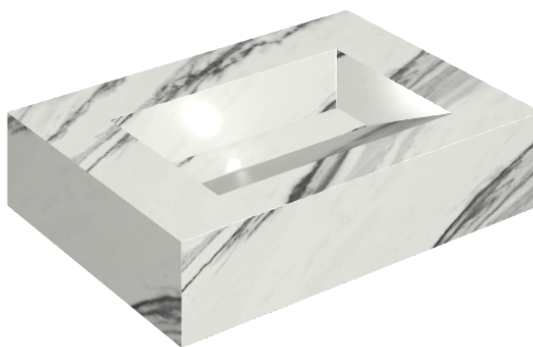

## Washbasin 70

Rivestimento del  
prodotto

Charme Deluxe  
Statuario Fantastico  
Naturale

I colori e le altre caratteristiche estetiche delle piastrelle presenti nelle illustrazioni presenti sul sito sono puramente indicativi. Guarda sempre i campioni di persona prima dell'acquisto.