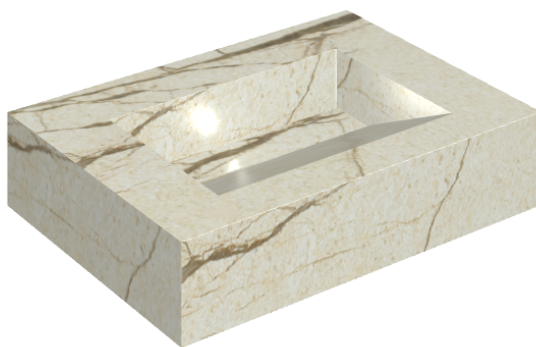

SCHEDA DI CONFIGURAZIONE

Cod. art.: 620810000010

Fly Evo

Washbasin 70

Rivestimento del
prodotto

Charme Deluxe
Cream River Naturale

I colori e le altre caratteristiche estetiche delle piastrelle presenti nelle illustrazioni presenti sul sito sono puramente indicativi. Guarda sempre i campioni di persona prima dell'acquisto.