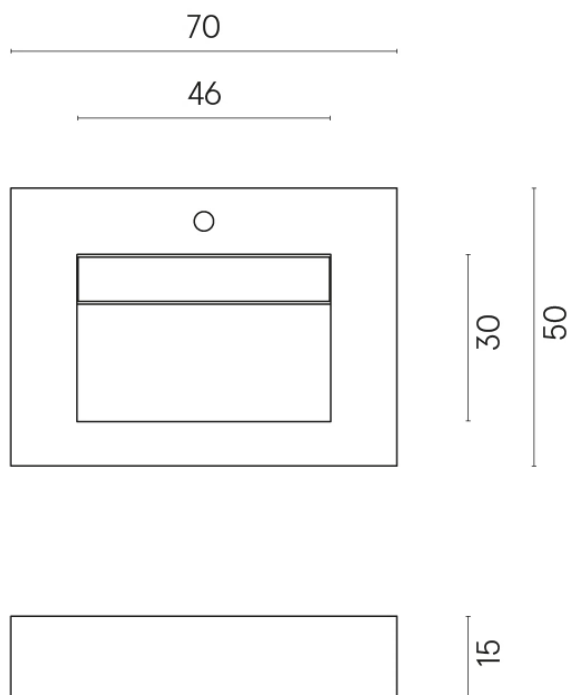

SCHEDA DI CONFIGURAZIONE

Cod. art.: 620810000010

Fly Evo

Washbasin 70

Rivestimento del
prodotto

Charme Deluxe
Sahara Noir Naturale

I colori e le altre caratteristiche estetiche delle piastrelle presenti nelle illustrazioni presenti sul sito sono puramente indicativi. Guarda sempre i campioni di persona prima dell'acquisto.