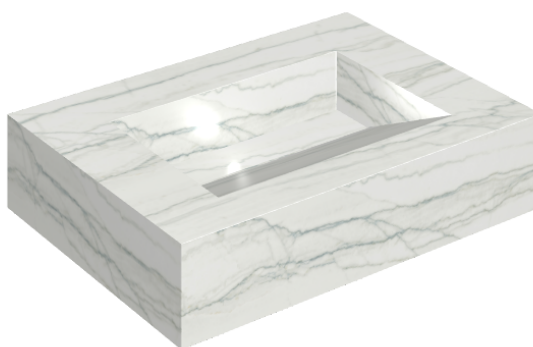

## Washbasin 70

Rivestimento del  
prodotto

Charme Advance  
Platinum White  
Naturale

I colori e le altre caratteristiche estetiche delle piastrelle presenti nelle illustrazioni presenti sul sito sono puramente indicativi. Guarda sempre i campioni di persona prima dell'acquisto.