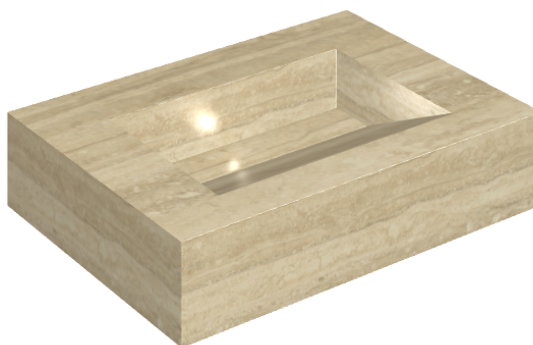

SCHEDA DI CONFIGURAZIONE

Cod. art.: 620810000010

Fly Evo

Washbasin 70

Rivestimento del prodotto

Charme Advance
Travertino Romano
Cerato

I colori e le altre caratteristiche estetiche delle piastrelle presenti nelle illustrazioni presenti sul sito sono puramente indicativi. Guarda sempre i campioni di persona prima dell'acquisto.