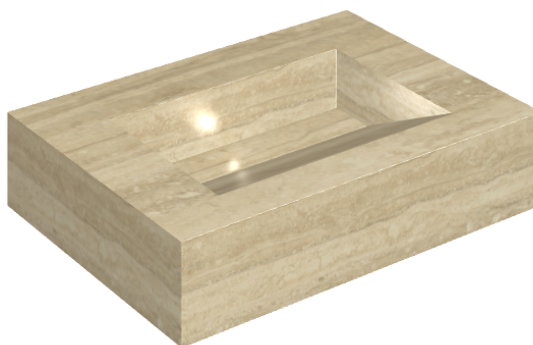

SCHEDA DI CONFIGURAZIONE

Cod. art.: 620810000010

Fly Evo

Washbasin 70

Rivestimento del
prodotto

Charme Advance
Travertino Romano
Cerato

I colori e le altre caratteristiche estetiche delle piastrelle presenti nelle illustrazioni presenti sul sito sono puramente indicativi. Guarda sempre i campioni di persona prima dell'acquisto.