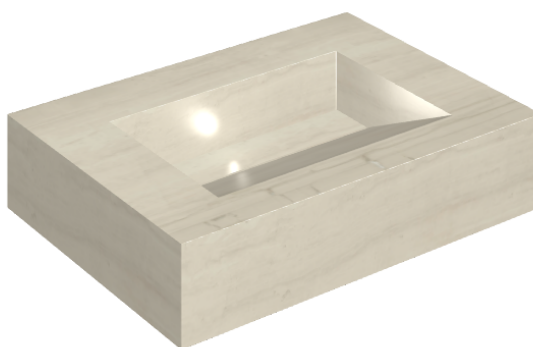

SCHEDA DI CONFIGURAZIONE

Cod. art.: 620810000010

Fly Evo

Washbasin 70

Rivestimento del prodotto

Charme Advance Silk
Grey Cerato

I colori e le altre caratteristiche estetiche delle piastrelle presenti nelle illustrazioni presenti sul sito sono puramente indicativi. Guarda sempre i campioni di persona prima dell'acquisto.