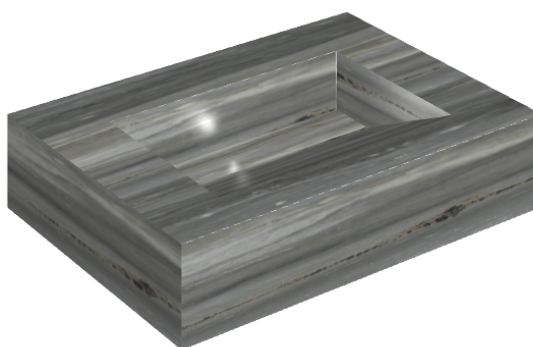

SCHEDA DI CONFIGURAZIONE

Cod. art.: 620810000010

Fly Evo

Washbasin 70

Rivestimento del
prodotto

Charme Advance
Palissandro Dark Lux

I colori e le altre caratteristiche estetiche delle piastrelle presenti nelle illustrazioni presenti sul sito sono puramente indicativi. Guarda sempre i campioni di persona prima dell'acquisto.