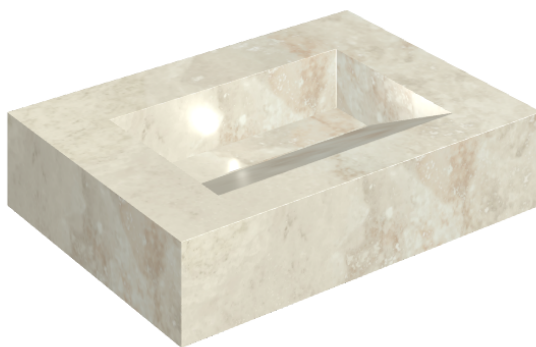

SCHEDA DI CONFIGURAZIONE

Cod. art.: 620810000010

Fly Evo

Washbasin 70

Rivestimento del
prodotto

Wonderful Life Pure
Naturale

I colori e le altre caratteristiche estetiche delle piastrelle presenti nelle illustrazioni presenti sul sito sono puramente indicativi. Guarda sempre i campioni di persona prima dell'acquisto.