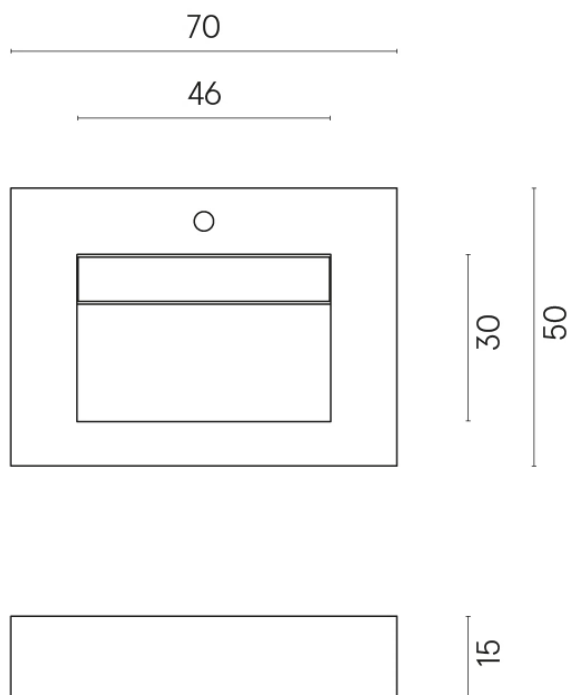

SCHEDA DI CONFIGURAZIONE

Cod. art.: 620810000010

Fly Evo

Washbasin 70

Rivestimento del
prodotto

Metropolis Glass Sand
Lux

I colori e le altre caratteristiche estetiche delle piastrelle presenti nelle illustrazioni presenti sul sito sono puramente indicativi. Guarda sempre i campioni di persona prima dell'acquisto.