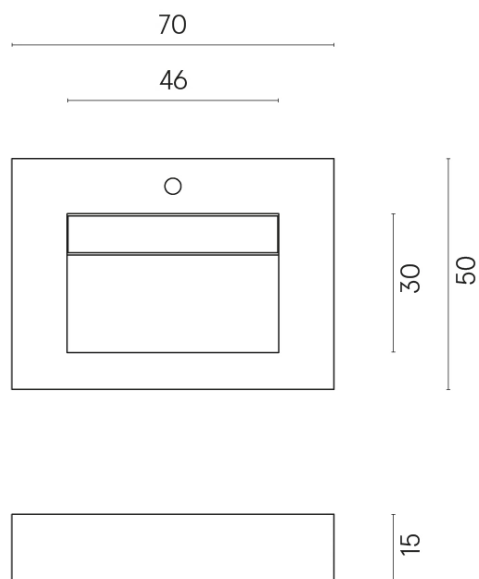

SCHEDA DI CONFIGURAZIONE

Cod. art.: 620810000010

Fly Evo

Washbasin 70

Rivestimento del
prodotto
Metropolis Absolut
Silver Naturale

I colori e le altre caratteristiche estetiche delle piastrelle presenti nelle illustrazioni presenti sul sito sono puramente indicativi. Guarda sempre i campioni di persona prima dell'acquisto.