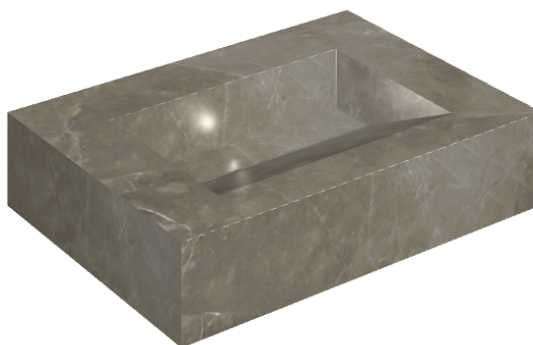

SCHEDA DI CONFIGURAZIONE

Cod. art.: 620810000010

Fly Evo

Washbasin 70

Rivestimento del
prodotto

Stellaris Tuscania
Grey Naturale

I colori e le altre caratteristiche estetiche delle piastrelle presenti nelle illustrazioni presenti sul sito sono puramente indicativi. Guarda sempre i campioni di persona prima dell'acquisto.

**Trova il punto vendita
autorizzato più vicino:**

<https://kavkaz.italonceramica.ru/ru/home/dealer/>

ITALON HOME

© COPYRIGHT ITALON - АО Керамогранитный завод 142800, Россия, Московская область,
г. Ступино, Староситненское шоссе, вл. 32 - Тел. +7 495 2251322 / Факс +7 495 2251346