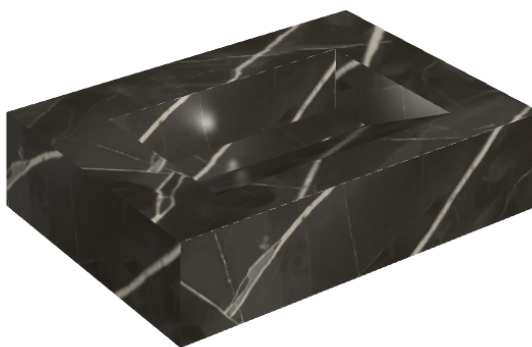

SCHEDA DI CONFIGURAZIONE

Cod. art.: 620810000010

Fly Evo

Washbasin 70

Rivestimento del
prodotto

Stellaris Absolut Black
Naturale

I colori e le altre caratteristiche estetiche delle piastrelle presenti nelle illustrazioni presenti sul sito sono puramente indicativi. Guarda sempre i campioni di persona prima dell'acquisto.