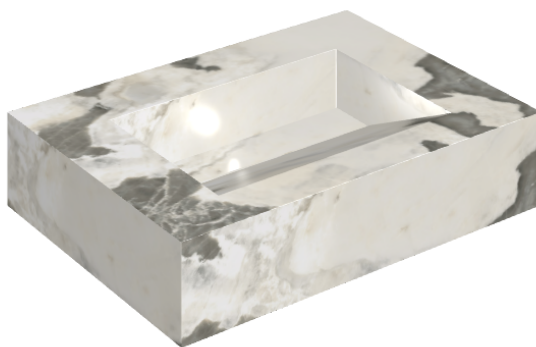

SCHEDA DI CONFIGURAZIONE

Cod. art.: 620810000010

Fly Evo

Washbasin 70

Rivestimento del
prodotto

Stellaris Dover Light
Naturale

I colori e le altre caratteristiche estetiche delle piastrelle presenti nelle illustrazioni presenti sul sito sono puramente indicativi. Guarda sempre i campioni di persona prima dell'acquisto.