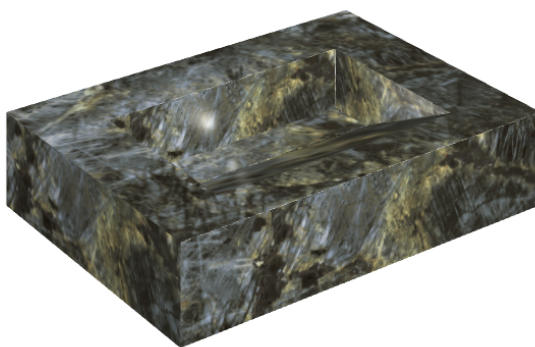

## Washbasin 70

Rivestimento del  
prodotto

Stellaris Madagascar  
Dark Naturale

I colori e le altre caratteristiche estetiche delle piastrelle presenti nelle illustrazioni presenti sul sito sono puramente indicativi. Guarda sempre i campioni di persona prima dell'acquisto.