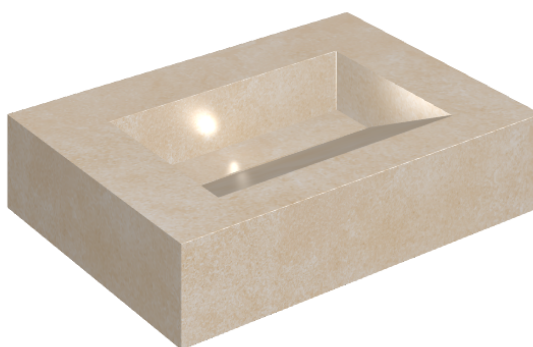

SCHEDA DI CONFIGURAZIONE

Cod. art.: 620810000010

Fly Evo

Washbasin 70

Rivestimento del
prodotto

Materia Magnesio
Cerato

I colori e le altre caratteristiche estetiche delle piastrelle presenti nelle illustrazioni presenti sul sito sono puramente indicativi. Guarda sempre i campioni di persona prima dell'acquisto.