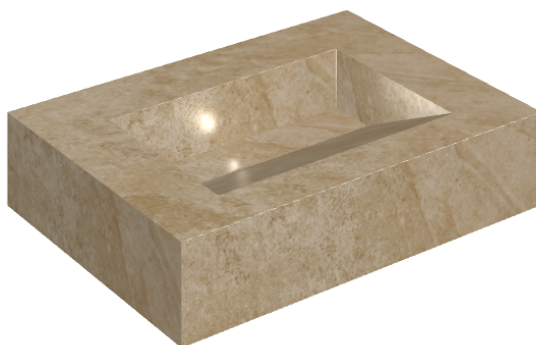

SCHEDA DI CONFIGURAZIONE

Cod. art.: 620810000010

Fly Evo

Washbasin 70

Rivestimento del
prodotto

Materia Helio Cerato

I colori e le altre caratteristiche estetiche delle piastrelle presenti nelle illustrazioni presenti sul sito sono puramente indicativi. Guarda sempre i campioni di persona prima dell'acquisto.