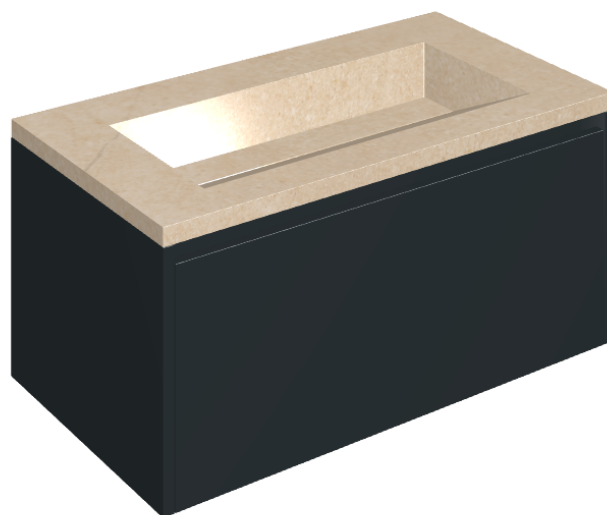

## Washbasin 90 Black

Rivestimento del  
prodotto

Contempora Flare  
Cerato

I colori e le altre caratteristiche estetiche delle piastrelle presenti nelle illustrazioni presenti sul sito sono puramente indicativi. Guarda sempre i campioni di persona prima dell'acquisto.