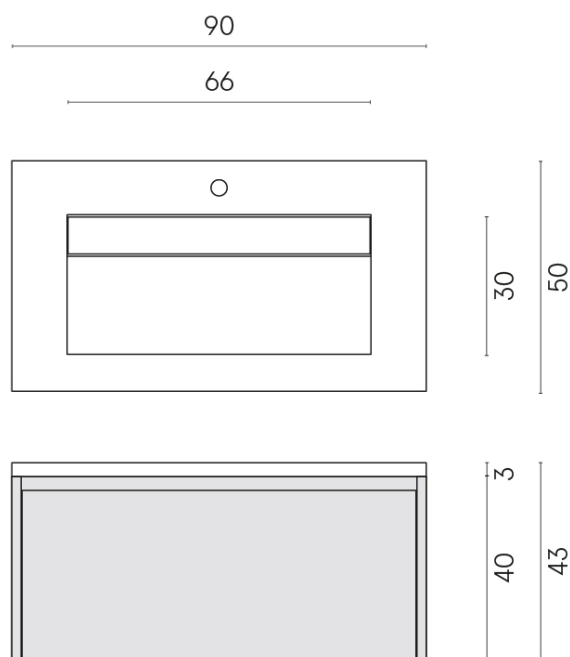

SCHEDA DI CONFIGURAZIONE

Cod. art.: 620810000025

Fly Air

Washbasin 90 Black

Rivestimento del
prodotto
Contempora Burn
Cerato

I colori e le altre caratteristiche estetiche delle piastrelle presenti nelle illustrazioni presenti sul sito sono puramente indicativi. Guarda sempre i campioni di persona prima dell'acquisto.