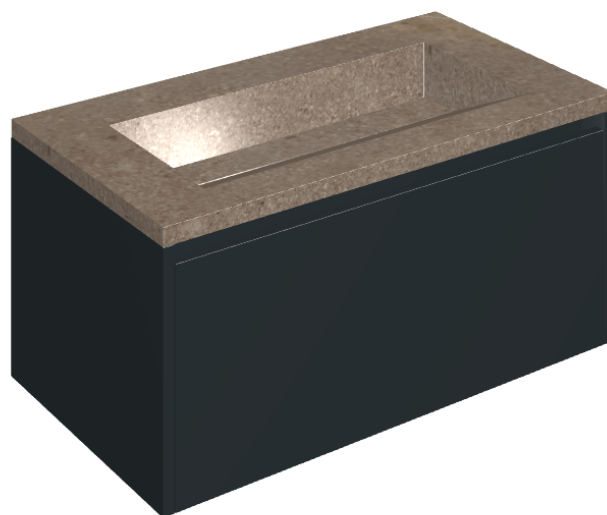

SCHEDA DI CONFIGURAZIONE

Cod. art.: 620810000025

Fly Air

Washbasin 90 Black

Rivestimento del
prodotto
Contempora Burn
Cerato

I colori e le altre caratteristiche estetiche delle piastrelle presenti nelle illustrazioni presenti sul sito sono puramente indicativi. Guarda sempre i campioni di persona prima dell'acquisto.