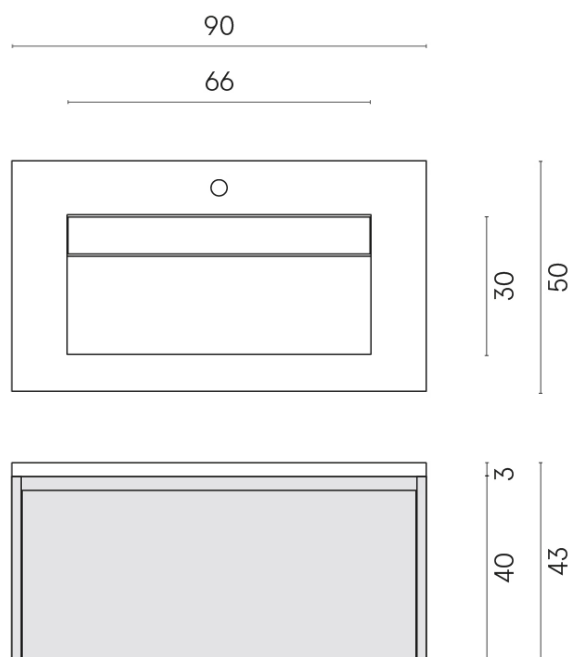

SCHEDA DI CONFIGURAZIONE

Cod. art.: 620810000025

Fly Air

Washbasin 90 Black

Rivestimento del
prodotto

Surface Corten
Naturale

I colori e le altre caratteristiche estetiche delle piastrelle presenti nelle illustrazioni presenti sul sito sono puramente indicativi. Guarda sempre i campioni di persona prima dell'acquisto.